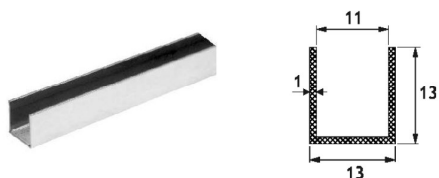

CS01

Canalina di contenimento a spigoli vivi per sistema CS
Realizzata in acciaio inox Aisi 304
Lunghezza delle barre 2000 mm

Containment sharp corners «U» channels for CS system
Aisi 304 stainless steel manufacturing
Bar length: 2000 mm